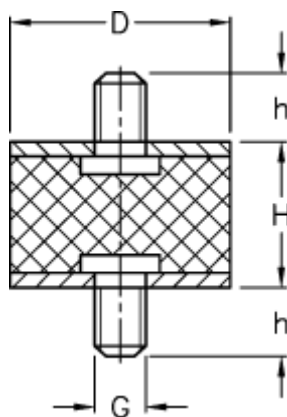

Varenummer: 51101157004160  
Beskrivelse: KLEE Vibrationsdæmper type 1  
40-20-1, M8x20/M8x20, NBR - 57 shore

## Mål

---

D = 40  
G = M8  
h = 20  
H = 20